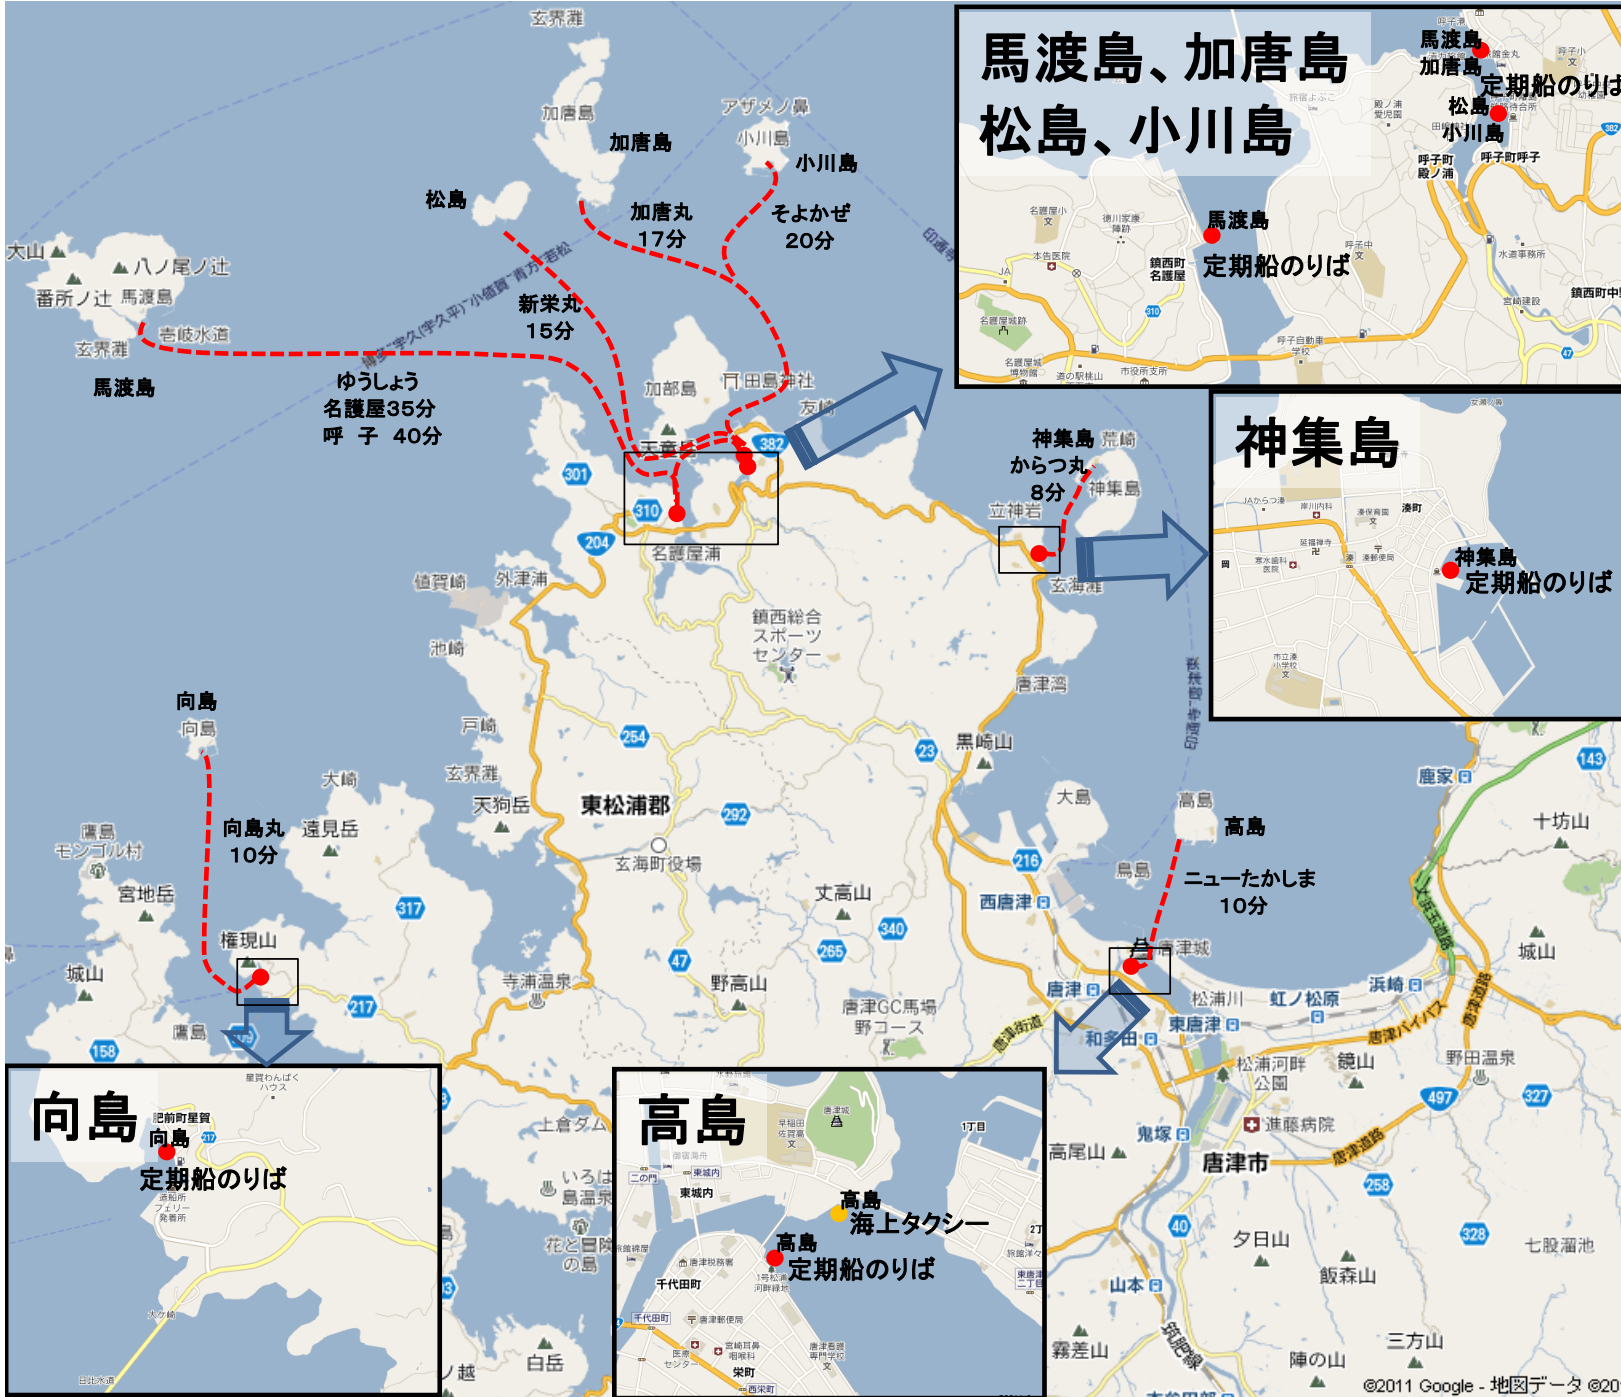

定期船のりばマップ

定期船の連絡先

- 小川島～呼子** 小川島
 旅客船名/そよかぜ
 所要時間/約20分
 連絡先/川口汽船(有) ☎0955-82-8025
- 馬渡島～呼子** 馬渡島
 旅客船名/ゆうしょう
 所要時間/約40分
 連絡先/(有) 郵正丸 ☎0955-82-9008
- 向島～星賀** 向島
 旅客船名/向島丸
 所要時間/約10分
 連絡先/向島丸 ☎0955-54-0815
- 松島～呼子** 松島
 旅客船名/新栄
 所要時間/約15分
 連絡先/新栄 ☎0955-82-9093
- 加唐島～呼子** 加唐島
 旅客船名/かから丸
 所要時間/約17分
 連絡先/(有) 加唐島汽船 ☎0955-82-9366
- 神集島～湊** 神集島
 旅客船名/からつ丸
 所要時間/約8分
 連絡先/唐津汽船(株) ☎0955-79-1365
- 高島～唐津** 高島
 旅客船名/ニューたかしま
 所要時間/約10分
 連絡先/唐津市漁業協同組合高島支所
 ☎0955-73-1585